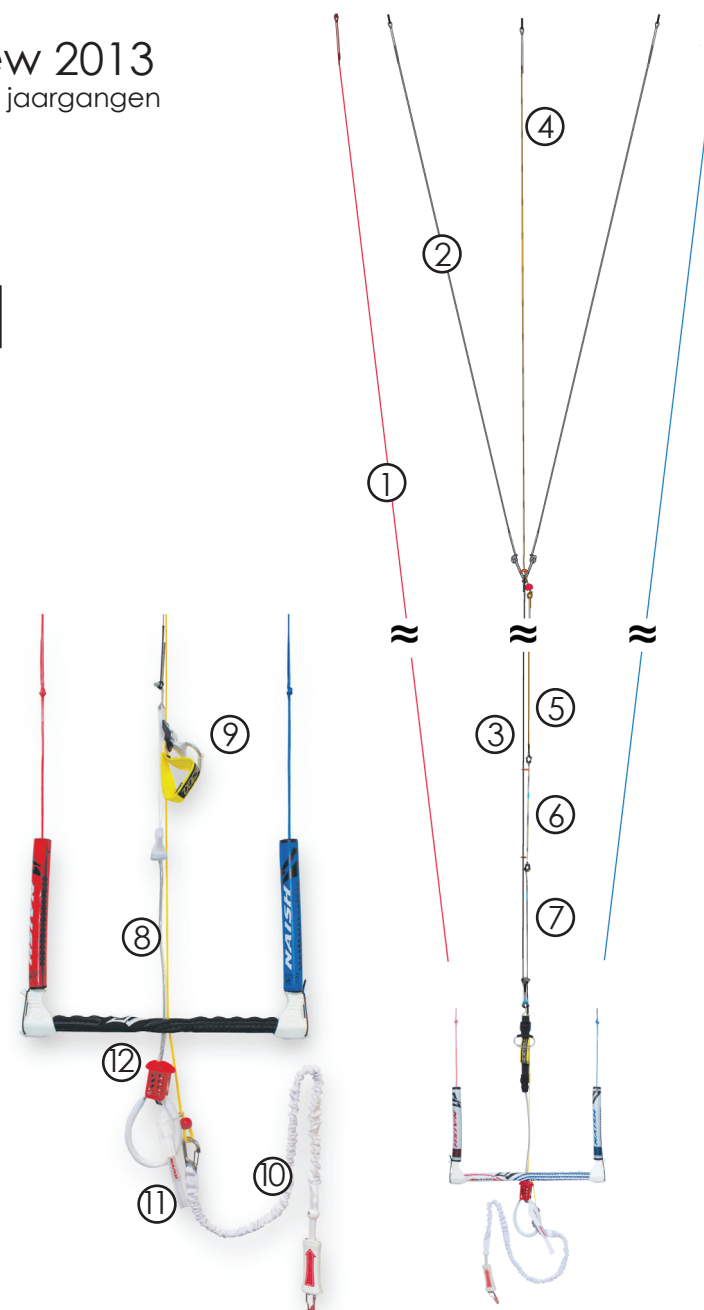

Shift System spareparts overview 2013

*en voorgaande jaargangen

Nr.	Art. Code	Description	Bar-setup linelength (m)	Retailprice	Fits
	517.30020.000	Naish 2013 Shift System/18-20" bar	20	€ 389,00	09 -> 13
	517.30020.000	Naish 2013 Shift System/18-20" bar	24	€ 399,00	09 -> 13
	517.30020.000	Naish 2013 Shift System/18-20" bar	27	€ 429,00	09 -> 13
	517.01161.000	Naish Control Bar w/L.Lines (Shift)	20/24/27	€ 159,00	09 -> 13
1	517.02210.000	Naish Colored Back-Line Set (1pair)	20	€ 109,00	09 -> 13
1	517.02210.000	Naish Colored Back-Line Set (1pair)	24	€ 129,00	09 -> 13
1	517.02210.000	Naish Colored Back-Line Set (1pair)	27	€ 140,00	09 -> 13
2	517.02010.000	Naish Grey Line Set for Y - 1300cm (1pr)	20/24/27	€ 81,95	09 -> 13
3	517.02060.000	Naish Grey Dynema Center Line (Shift)	20	€ 49,90	09 -> 13
3	517.02060.000	Naish Grey Dynema Center Line (Shift)	24	€ 66,90	09 -> 13
3	517.02060.000	Naish Grey Dynema Center Line (Shift)	27	€ 86,90	09 -> 13
4	517.02020.000	Orange dynema 5th line with red ball for Y	20/24/27	€ 49,90	09 -> 13
5	517.02050.000	Naish Orange Dynema 5th Line (Shift)	20	€ 12,50	09 -> 13
5	517.02050.000	Naish Orange Dynema 5th Line (Shift)	24	€ 22,50	09 -> 13
5	517.02050.000	Naish Orange Dynema 5th Line (Shift)	27	€ 32,50	09 -> 13
6	517.02000.000	Naish Bungee-in-spectra f.5th Line/shift	20/24/27	€ 17,50	09 -> 13
7	517.02040.000	Naish Yellow Dyneema 5th Line w.red ball	20/24/27	€ 24,90	09 -> 13
8	517.01980.000	Naish Trim Line for Shift *NEW for 2012/13	20/24/27	€ 14,95	12/13
9	517.01990.000	Shift System Adjuster Strap *NEW for 2012/13	20/24/27	€ 32,50	12/13
10	517.02120.000	Naish Leash for Shift & Universal System	20/24/27	€ 59,00	09 -> 13
11	517.01151.000	Naish Chicken Finger	20/24/27	€ 4,95	09 -> 13
12	517.01140.000	Naish Smart Loop Release Body	20/24/27	€ 14,95	09 -> 13
	517.02080.000	Naish Trim Line Pulley 2009 t/m 2011	20/24/27	€ 27,50	09/10/11
	517.02070.000	Naish Sliding Stopper 2009 t/m 2011	20/24/27	€ 12,50	09/10/11
	517.01060.000	Naish Trim Line for Shift System 2009 t/m 2011	20/24/27	€ 14,95	09/10/11