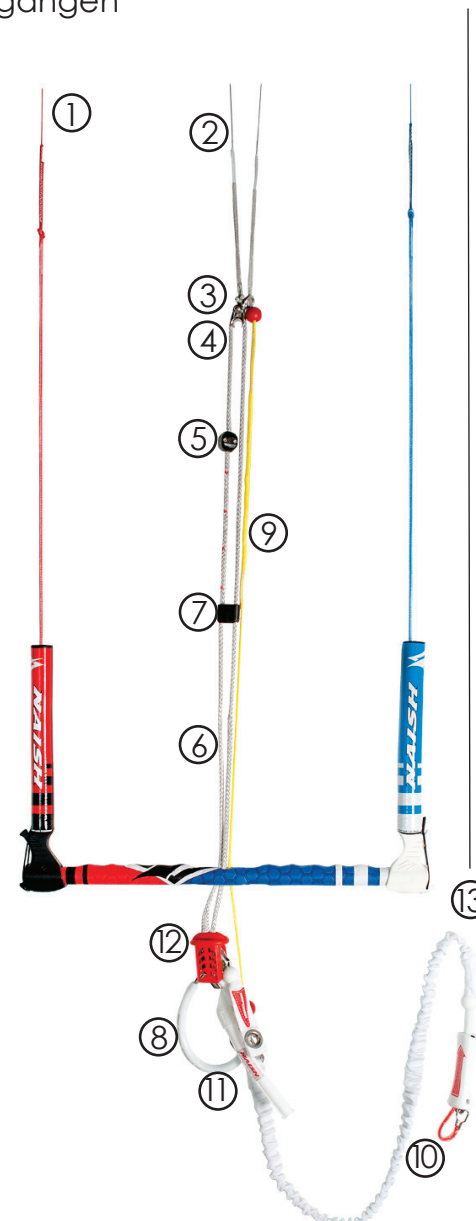

Base System spareparts overview 2013

*en voorgaande jaargangen

Nr.	Art. Code	Description	Bar-setup	Retailprice	Fits
	517.30030.000	Naish 2013 Base Control Syst./18-20" bar	24	€ 399,00	2012/13
	517.01011.000	Naish Control Bar w/Uni. L. Lines	24	€ 139,00	2012/13
1	517.02211.000	Naish Colored Back-Line Set (1 pair)	24	€ 129,00	2012/13
2	517.02213.000	Naish Grey Frontlines Set	24	€ 69,95	2012/13
3	517.01032.000	Naish 4-Ring Piece	24	€ 9,98	2012/13
4	517.02080.000	Naish Trim Line Pulley	24	€ 27,50	2012/13
5	517.01034.000	Fixed Stopper	24	€ 7,50	2012/13
6	517.01070.000	Naish Smart Loop Trim Line f.Uni. System	24	€ 39,95	2012/13
7	517.02070.000	Naish Sliding Stopper	24	€ 12,50	2012/13
8	517.01041.000	Naish Complete Smart Loop f. Uni. System	24	€ 129,00	2012/13
9	517.01037.000	Naish Flagging Line 2009/12/13	24	€ 14,95	2012/13
10	517.02120.000	Naish Leash for Shift & Universal System	24	€ 59,00	2012/13
11	517.01151.000	Naish Chicken Finger	24	€ 4,95	2012/13
12	517.01140.000	Naish Smart Loop Release Body	24	€ 14,95	2012/13
13	517.01038.000	LWR Kit	24	€ 85,00	2012/13
	517.02205.000	Naish Extension Line Set	4	€ 55,00	2012/13
	517.02205.000	Naish Extension Line Set	7	€ 65,00	2012/13