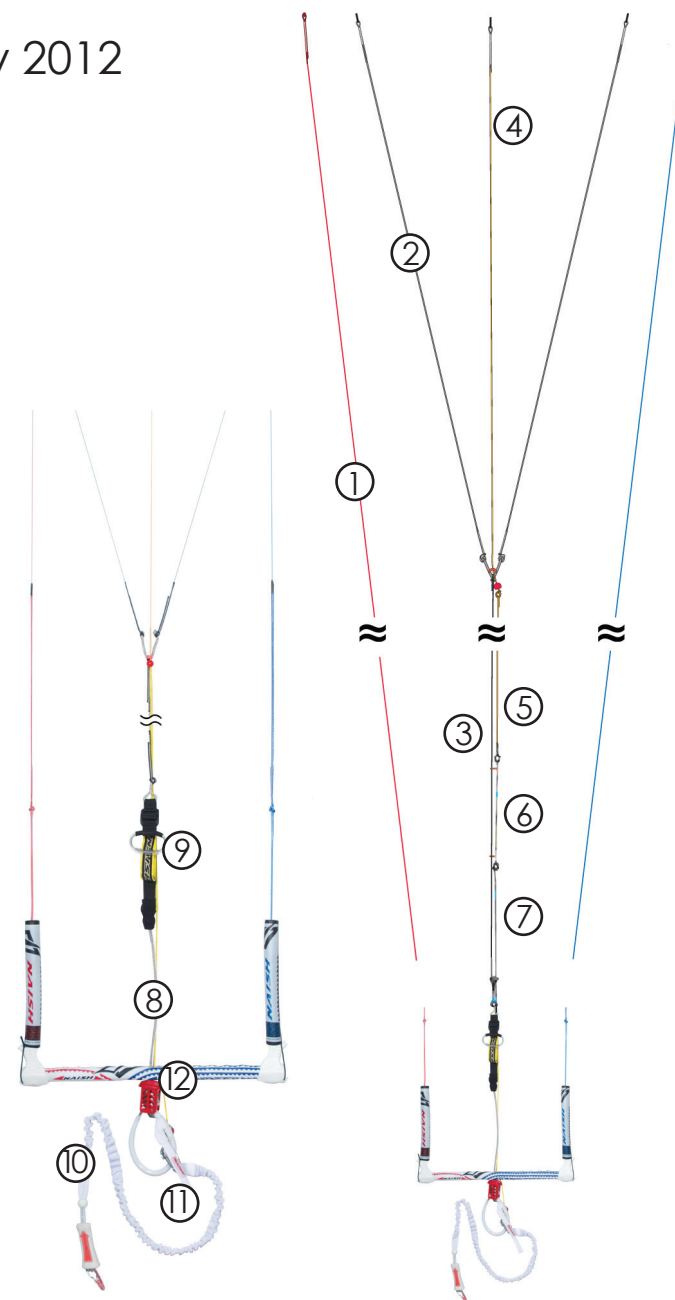

Shift System spareparts overview 2012