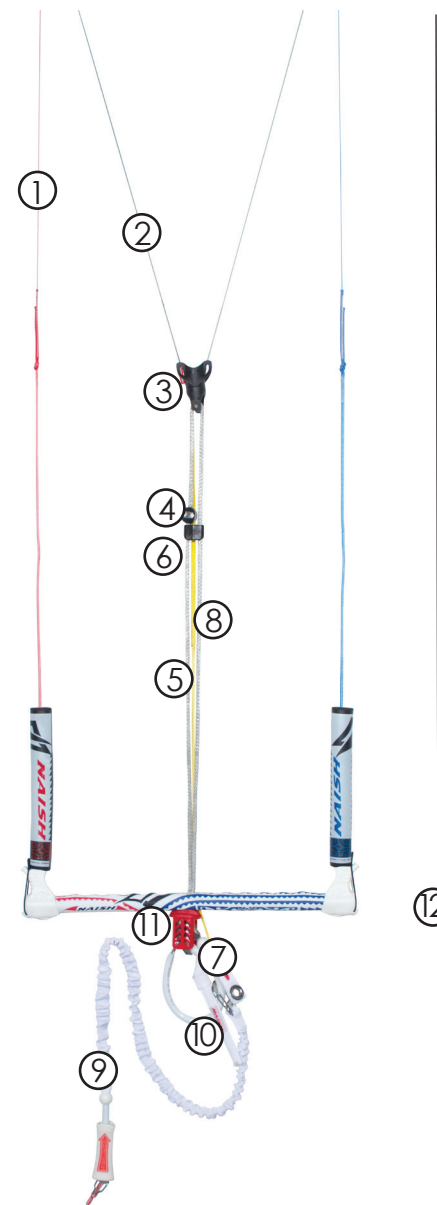

Universal System spareparts overview 2012

Nr.	Art. Code	Description	Bar-setup	Retailprice	Fits
	517.20010.000	Naish 2012 Uni Control Syst./18-20" bar	20	€ 429,00	09/10/11/12
	517.01011.000	Naish Control Bar w/Uni. L. Lines	20	€ 139,00	09/10/11/12
1	517.02210.000	Naish Colored Back-Line Set (1pair)	20	€ 109,00	09/10/11/12
2	517.02121.000	Naish Grey Frontlines Set 20m	20	€ 89,95	09/12
3	517.01033.000	Naish Universal Swivel f. Uni.System	20	€ 62,00	09/12
4	517.01034.000	Fixed Stopper	20	€ 7,50	09/10/11/12
5	517.01070.000	Naish Smart Loop Trim Line f.Uni. System	20	€ 35,00	09/10/11/12
6	517.02070.000	Naish Sliding Stopper	20	€ 12,50	09/10/11/12
7	517.01041.000	Naish Complete Smart Loop f. Uni. System	20	€ 129,00	09/10/11/12
8	517.01037.000	Naish Flagging Line 2012	20	€ 14,95	09/12
9	517.01030.000	Naish 2010 Leash for Universal System	20	€ 51,95	09/10/11/12
10	517.01151.000	Naish Chicken Finger	20	€ 4,95	09/10/11/12
11	517.01140.000	Naish Smart Loop Release Body	20	€ 14,95	09/10/11/12
12	517.01038.000	LWR Kit	20	€ 85,00	11/12
	517.02205.000	Naish Extension Line Set	4	€ 56,90	09/10/11/12
	517.02205.000	Naish Extension Line Set	7	€ 72,00	09/10/11/12